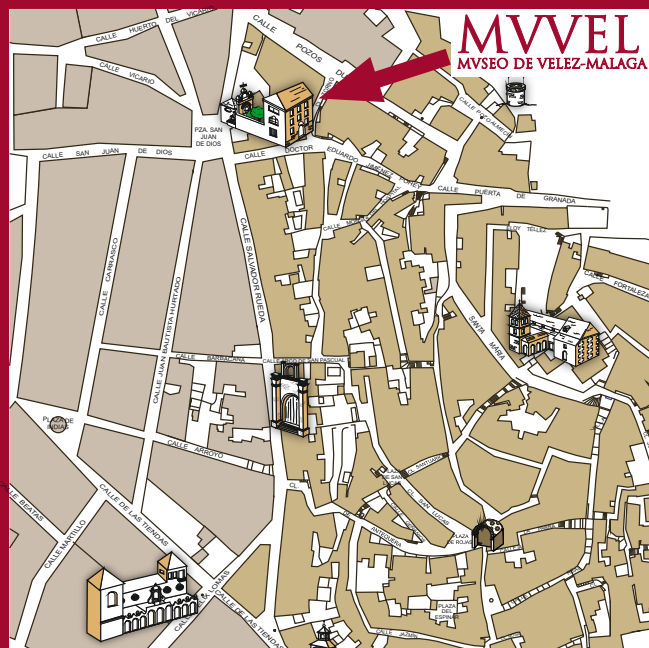

MVVVEL

MVSEO DE VELEZ-MALAGA

DIRECCIÓN

C/ Doctor Jiménez Poey, nº1.

INFORMACIÓN

Teléfonos: 647 212 729 / 647 212 750

E-mail: mvvel@velezmalaga.es

HORARIO

Martes a sábados:

10 a 14 hrs. - 17 a 20 hrs.

Domingos y festivos:

10 a 14 hrs.

Ayuntamiento de Vélez-Málaga
Cultura y Patrimonio Histórico