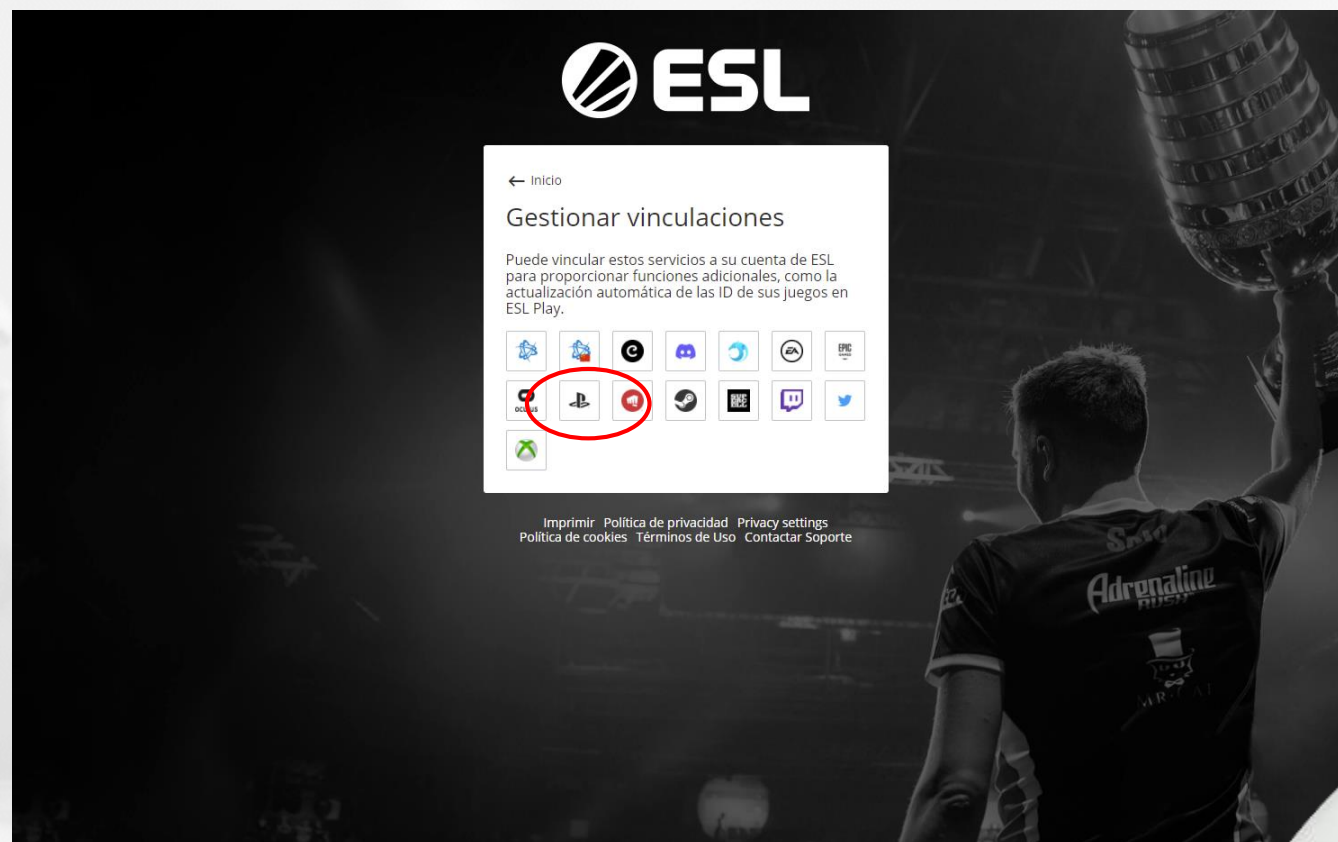

Para que la invitación llegue a tu consola y puedas disputar el torneo, es muy importante que vincules tu usuario ESL y tu cuenta de PSN.

Finalizado el registro, visita la url <https://account.eslgaming.com/user/linkages> y vincula ambas cuentas.