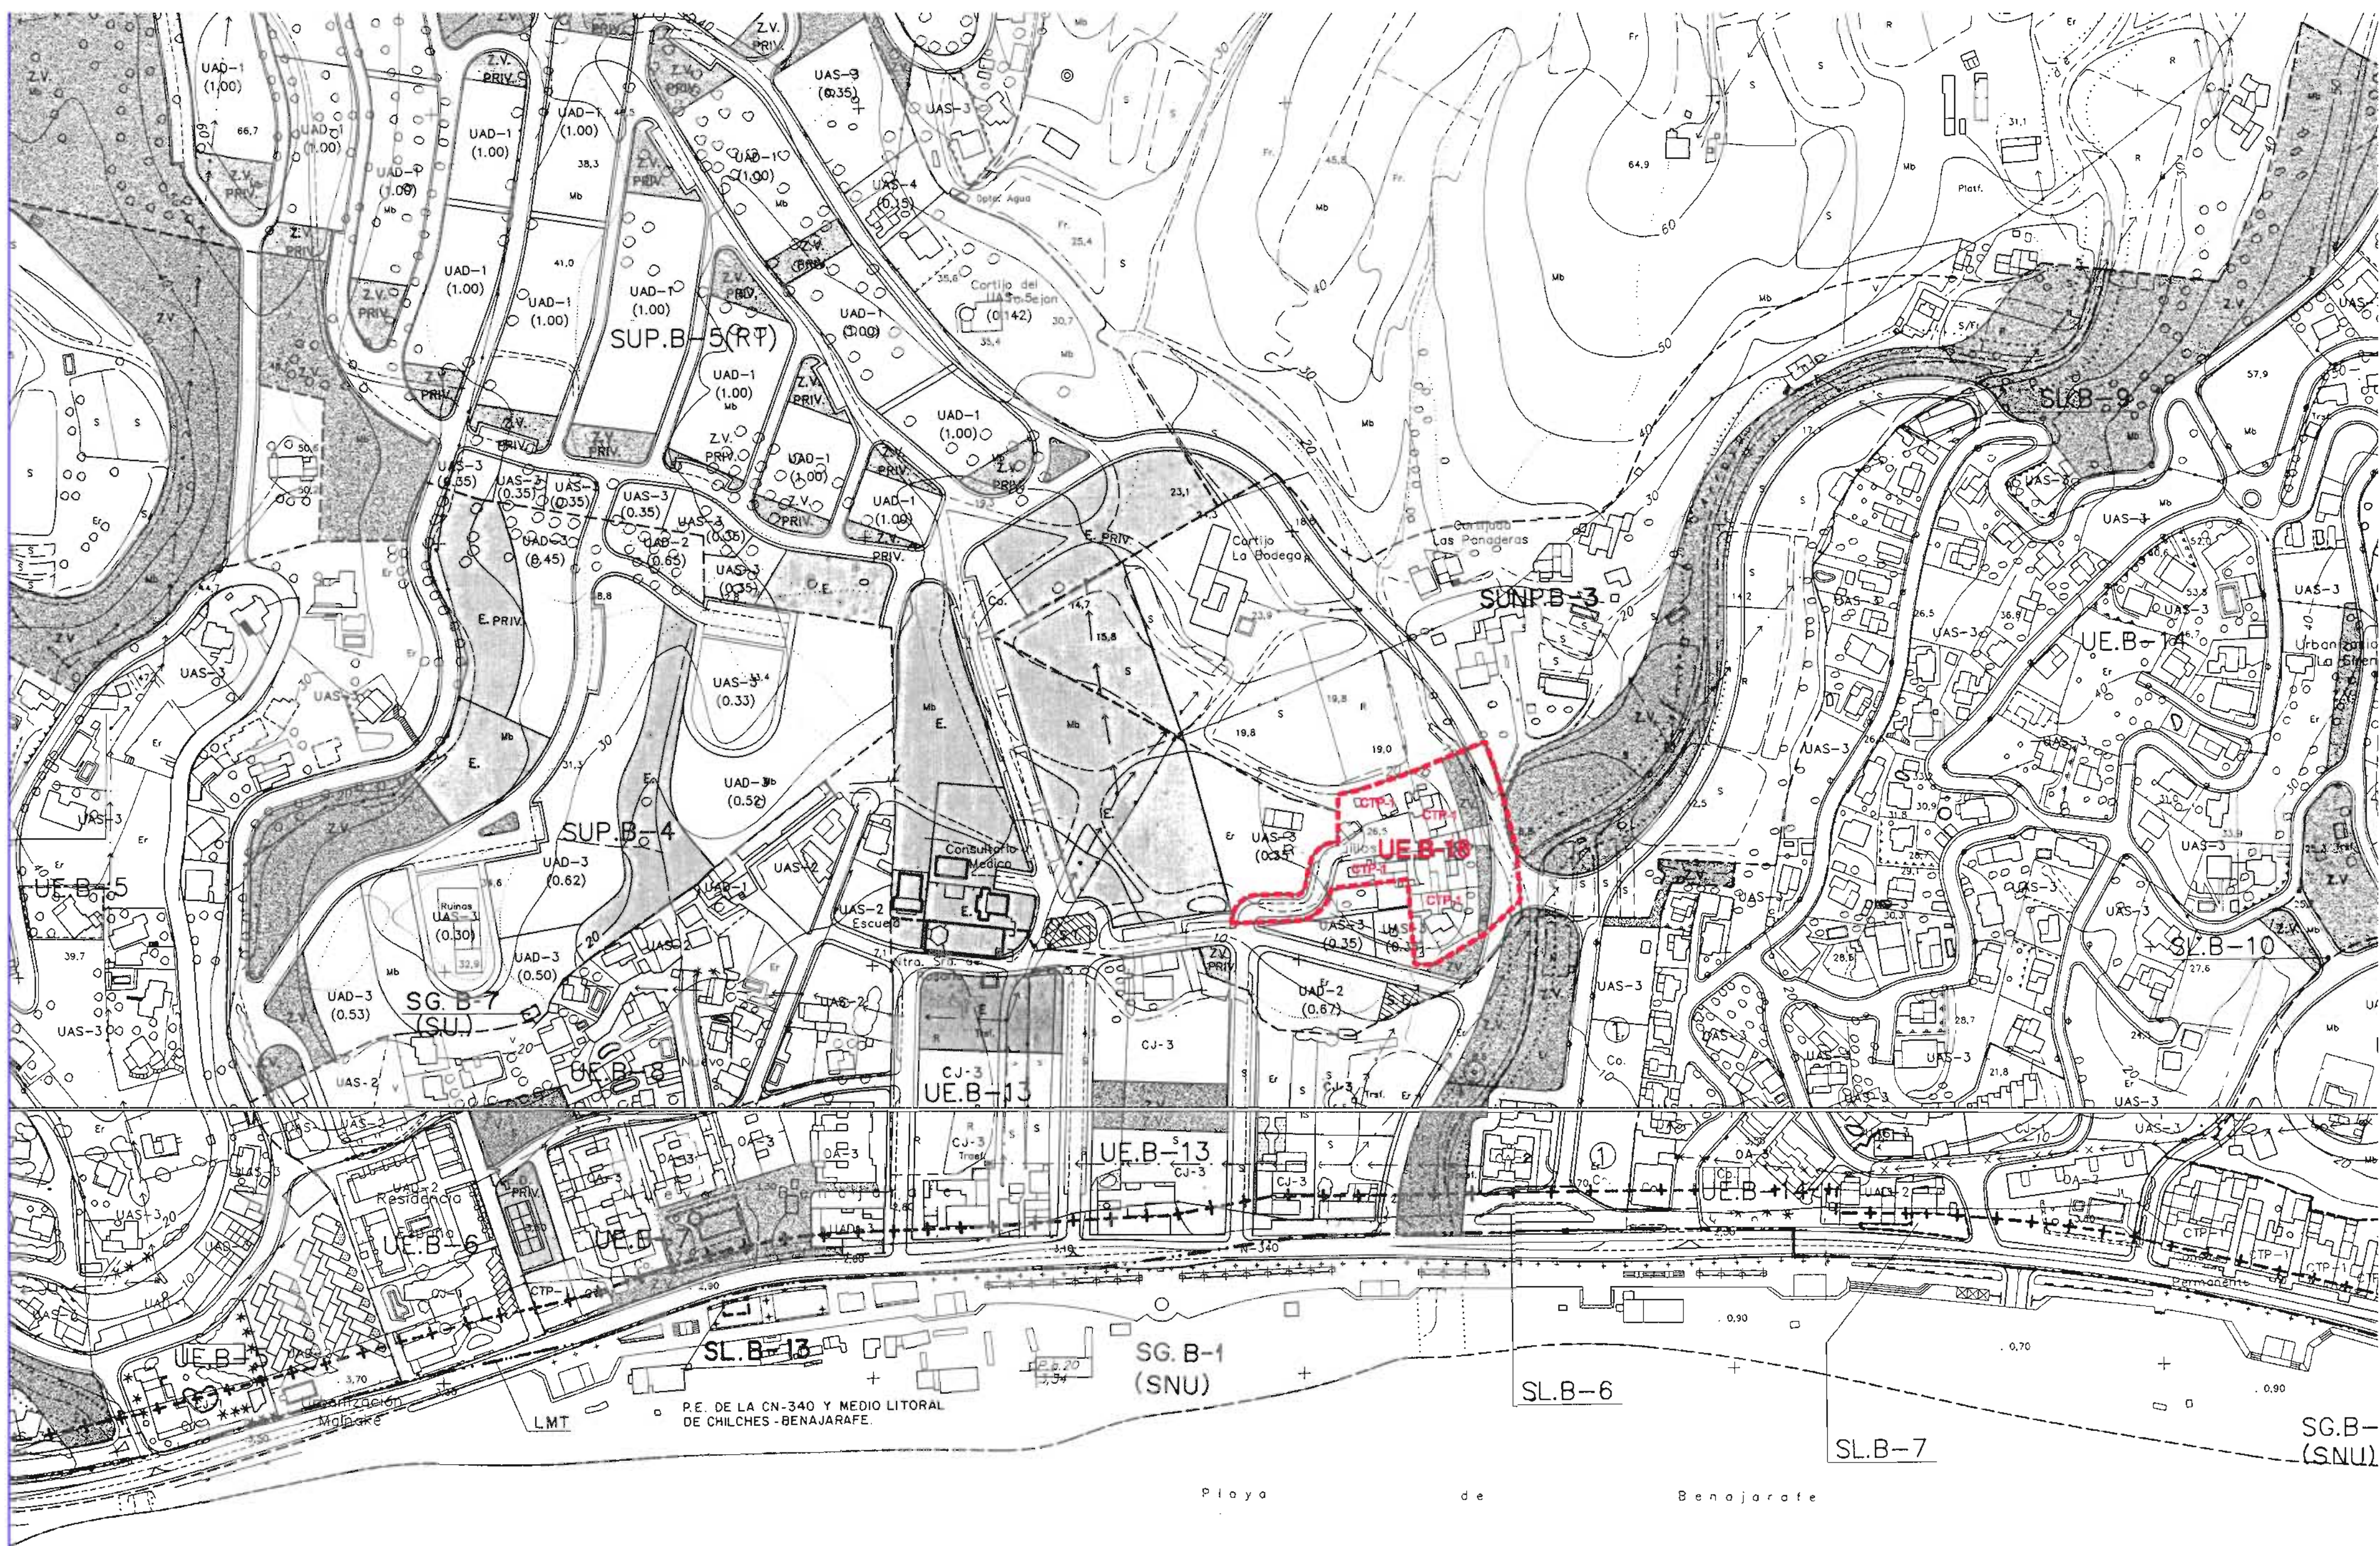

MODIFICACION DE ELEMENTOS DEL PGOU/96

PROMUEVE:	GERENCIA MUNICIPAL DE URBANISMO EXCMO. AYUNTAMIENTO DE VÉLEZ MÁLAGA	ESCALA:	1/2000
PLANO:	BENAJARAFE ESTADO MODIFICADO PGOU-1996	FECHA:	SEPT-2010
	LA ARQUITECTO MUNICIPAL: MARTA ARIAS GONZALEZ	EDICION:	IAM
		PLANO Nº:	P-8