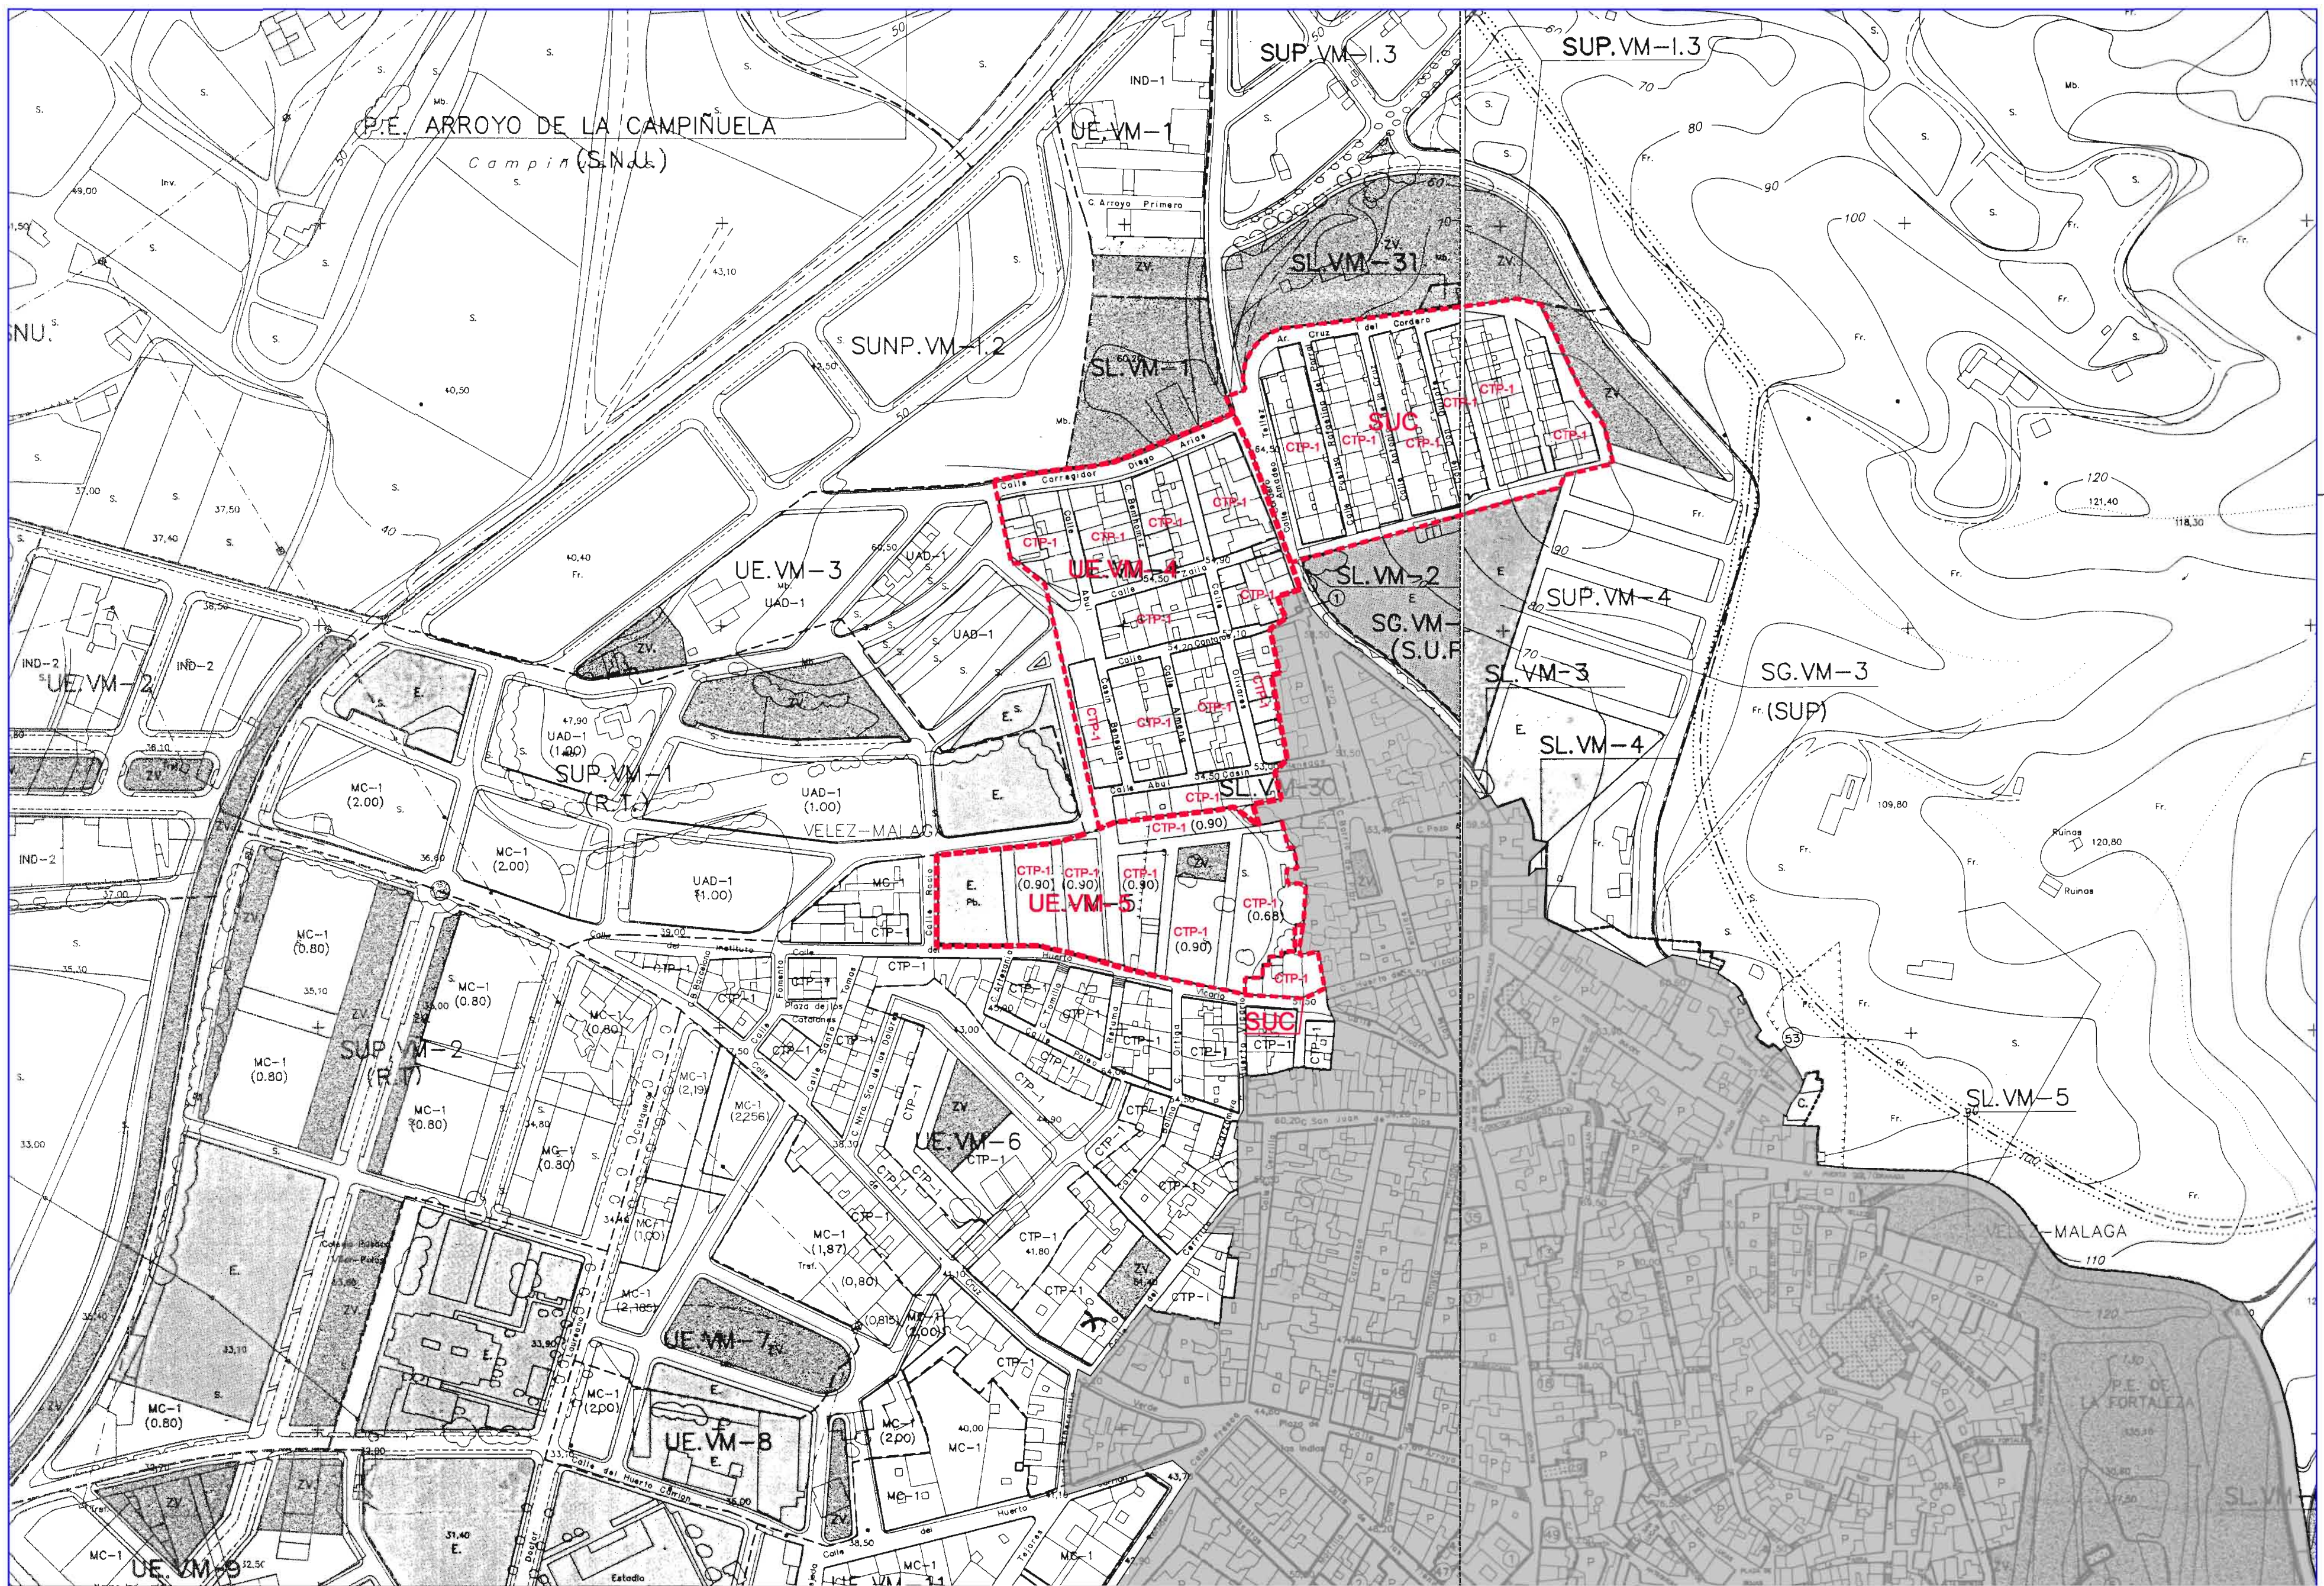

MODIFICACION DE ELEMENTOS DEL PGOU/96

PROMUEVE:	GERENCIA MUNICIPAL DE URBANISMO EXCMO. AYUNTAMIENTO DE VÉLEZ MÁLAGA	ESCALA:	1/2000
PLANO:	VELEZ-MÁLAGA ESTADO MODIFICADO PGOU-1996	FECHA:	SEPT-2010
		ELABORADO:	I.A.M.
		LA ARCHITECTO MUNICIPAL:	MARTA ARIAS GONZALEZ
		PLANO:	P-3