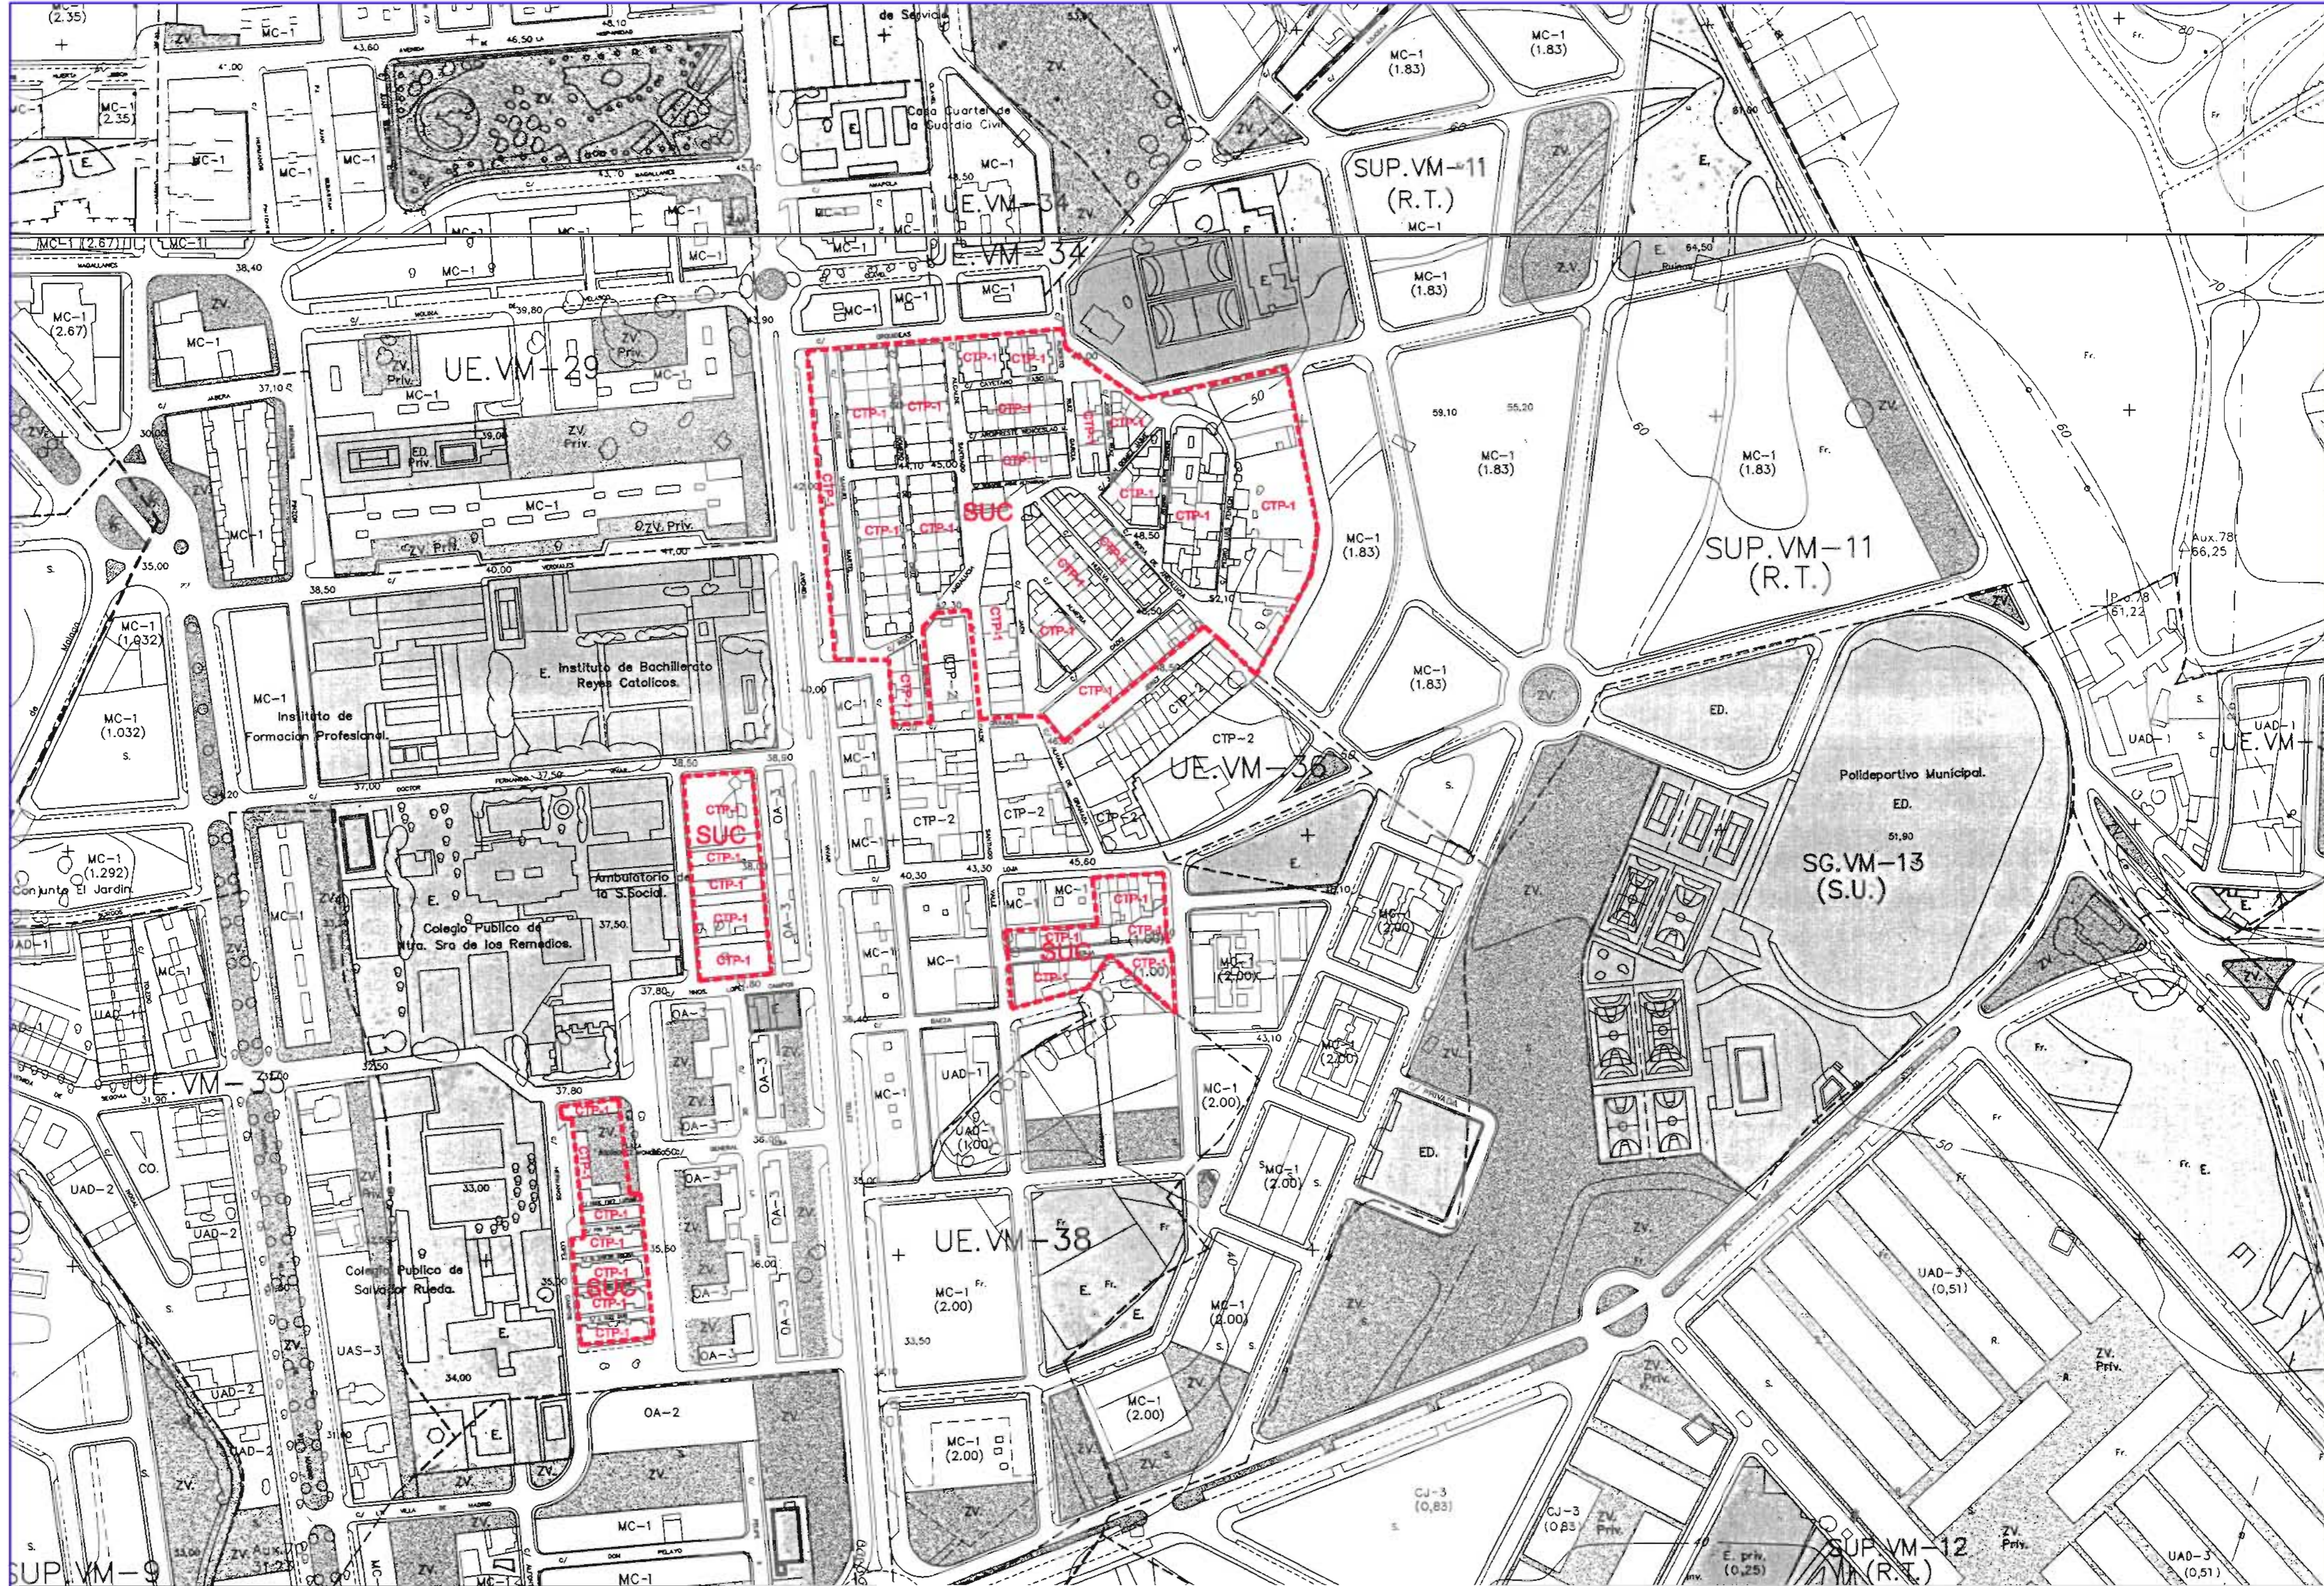

ESCALA: 1/2000
FECHA: SEPT-2010
DISEÑO: IAM
PLANO: **P-4**

MODIFICACION DE ELEMENTOS DEL PGOU/96

PROMUEVE:	GERENCIA MUNICIPAL DE URBANISMO EXCMO. AYUNTAMIENTO DE VELEZ MÁLAGA	ESCALA:	1/2000
PLANO:	VELEZ-MALAGA ESTADO MODIFICADO PGOU-1996	FECHA:	SEPT-2010
		DISEÑO:	IAM
		LA ARQUITECTO MUNICIPAL:	MARTA ARIAS GONZALEZ
		PLANO Nº:	P-5