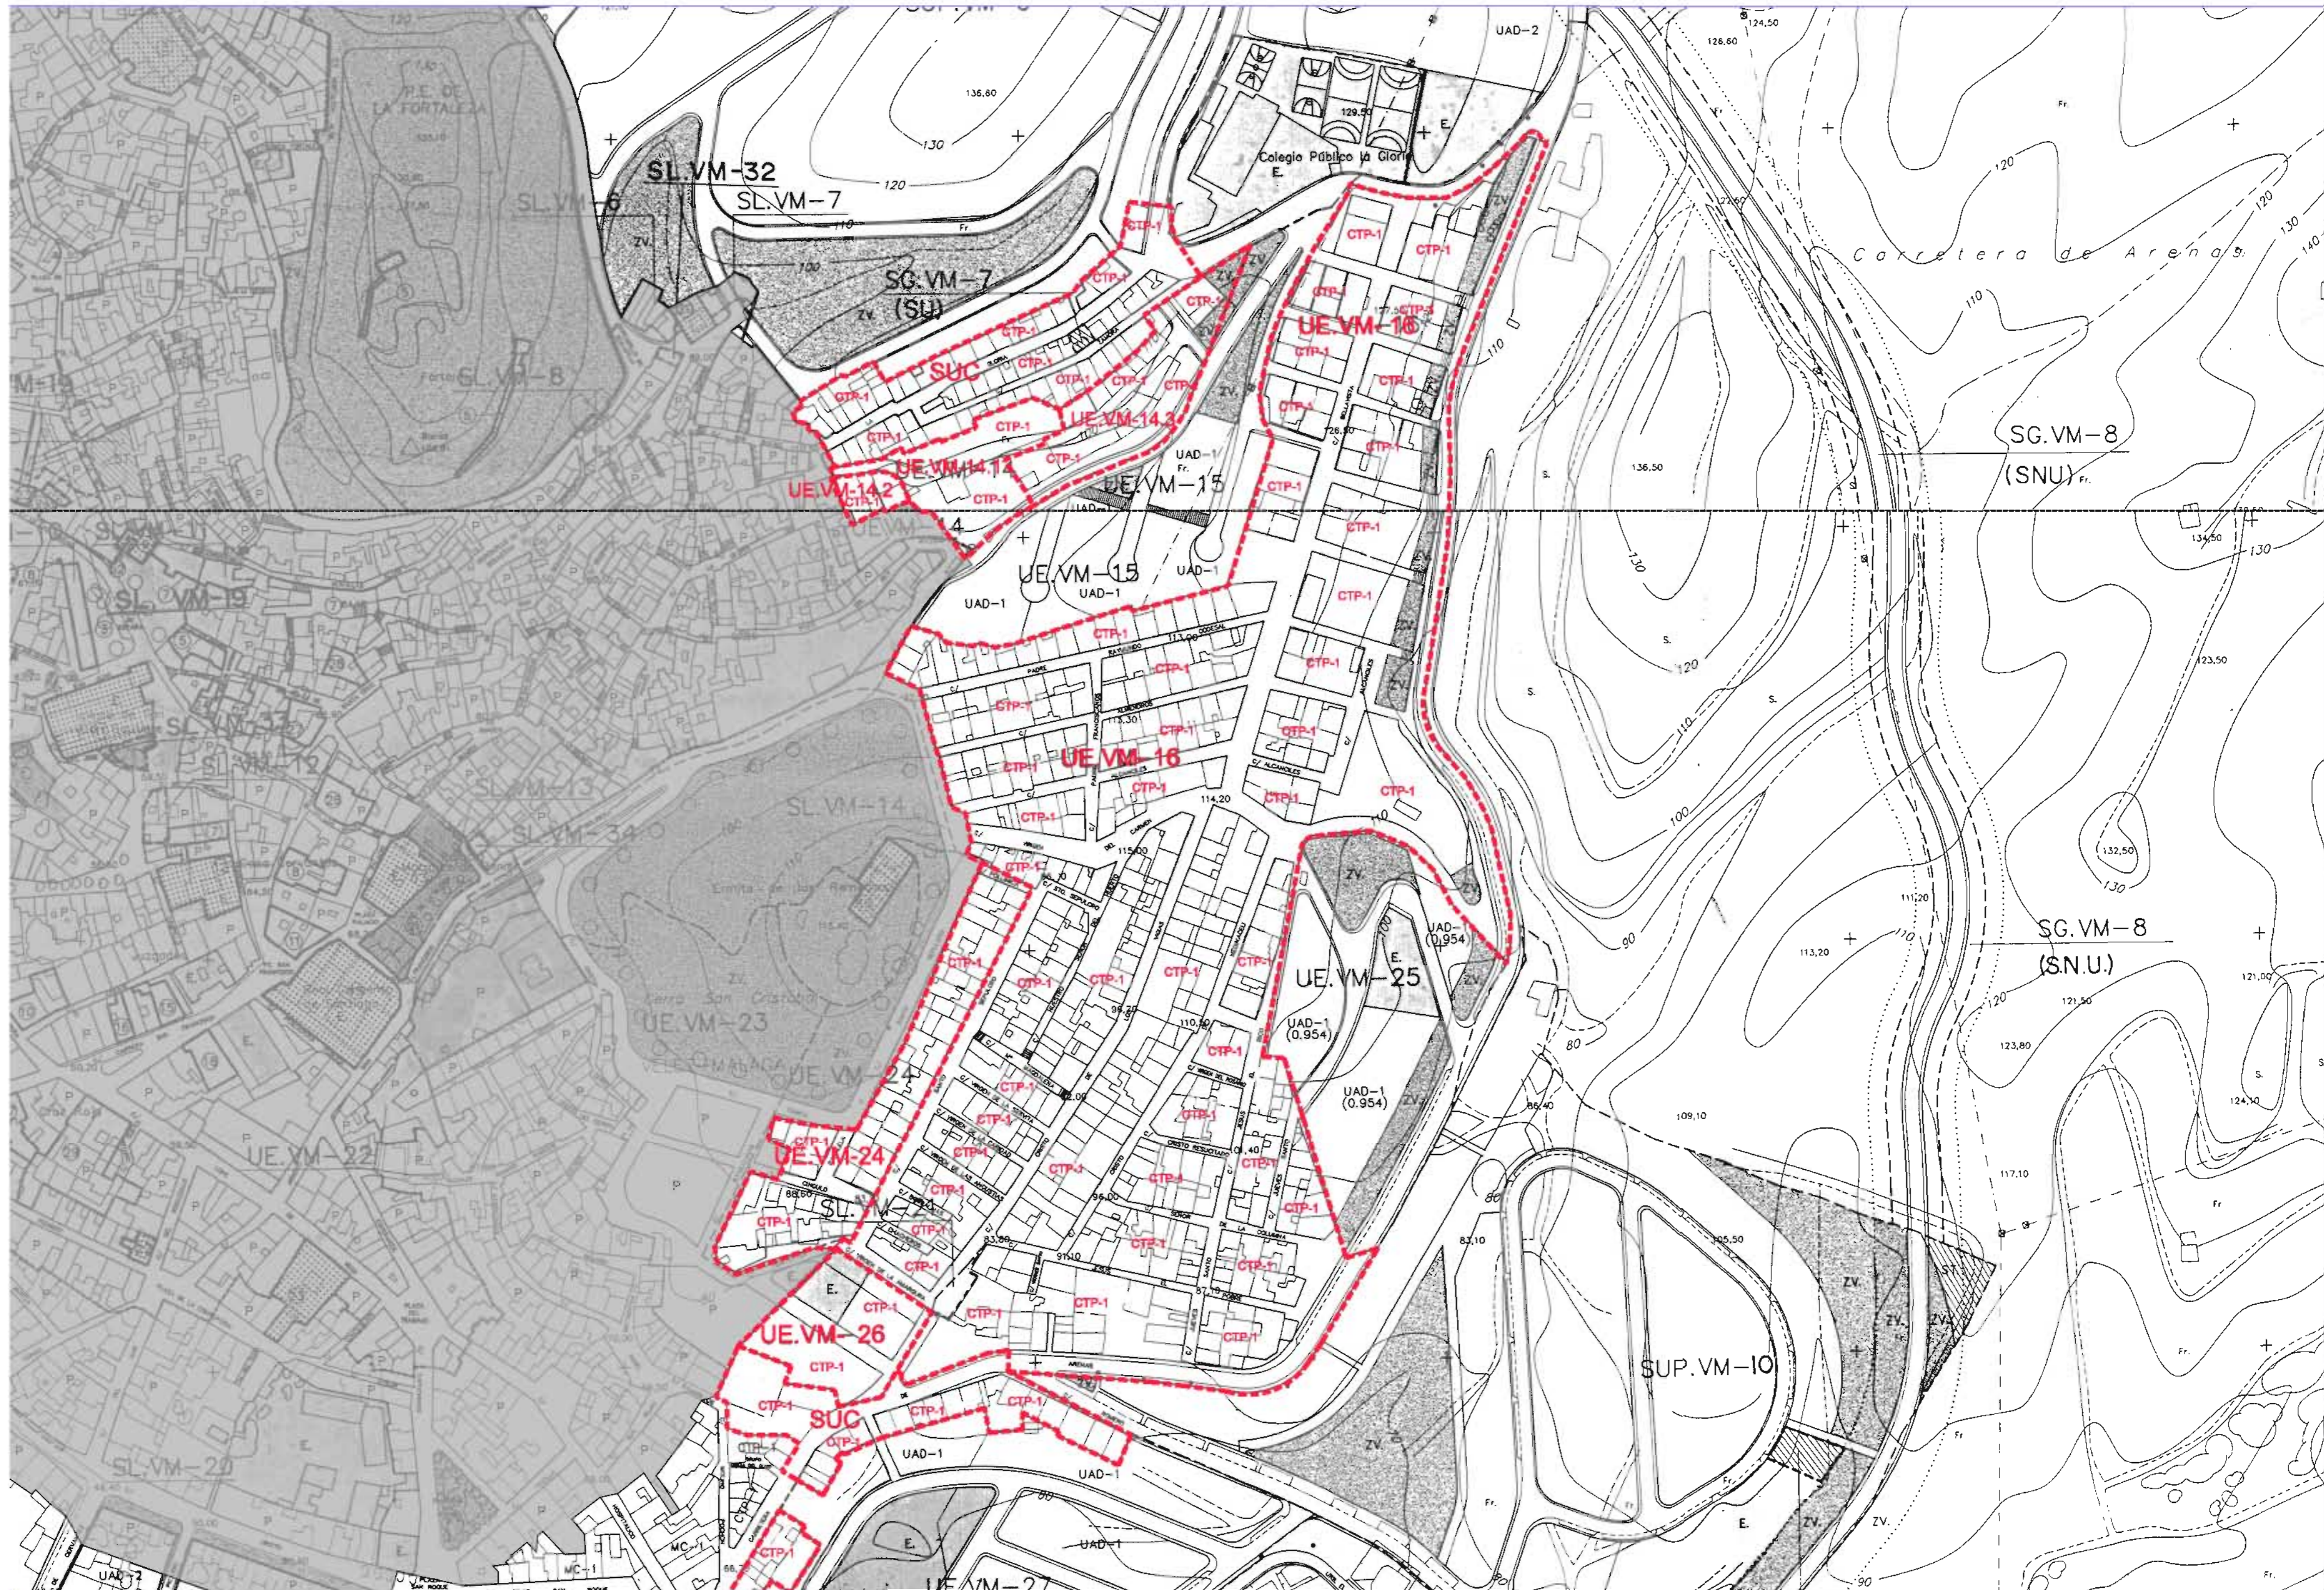

MODIFICACION DE ELEMENTOS DEL PGOU/96

PROMUEVE: **GERENCIA MUNICIPAL DE URBANISMO**
EXCMO. AYUNTAMIENTO DE VELEZ MÁLAGA

PLANO: **VELEZ-MALAGA**
ESTADO MODIFICADO PGOU-1996

LA ARQUITECTA MUNICIPAL:
MARTA ARIAS GONZALEZ

ESCALA: 1/2000
FECHA: SEPT-2010
DISEÑO: IAM
PLANO: **P-4**