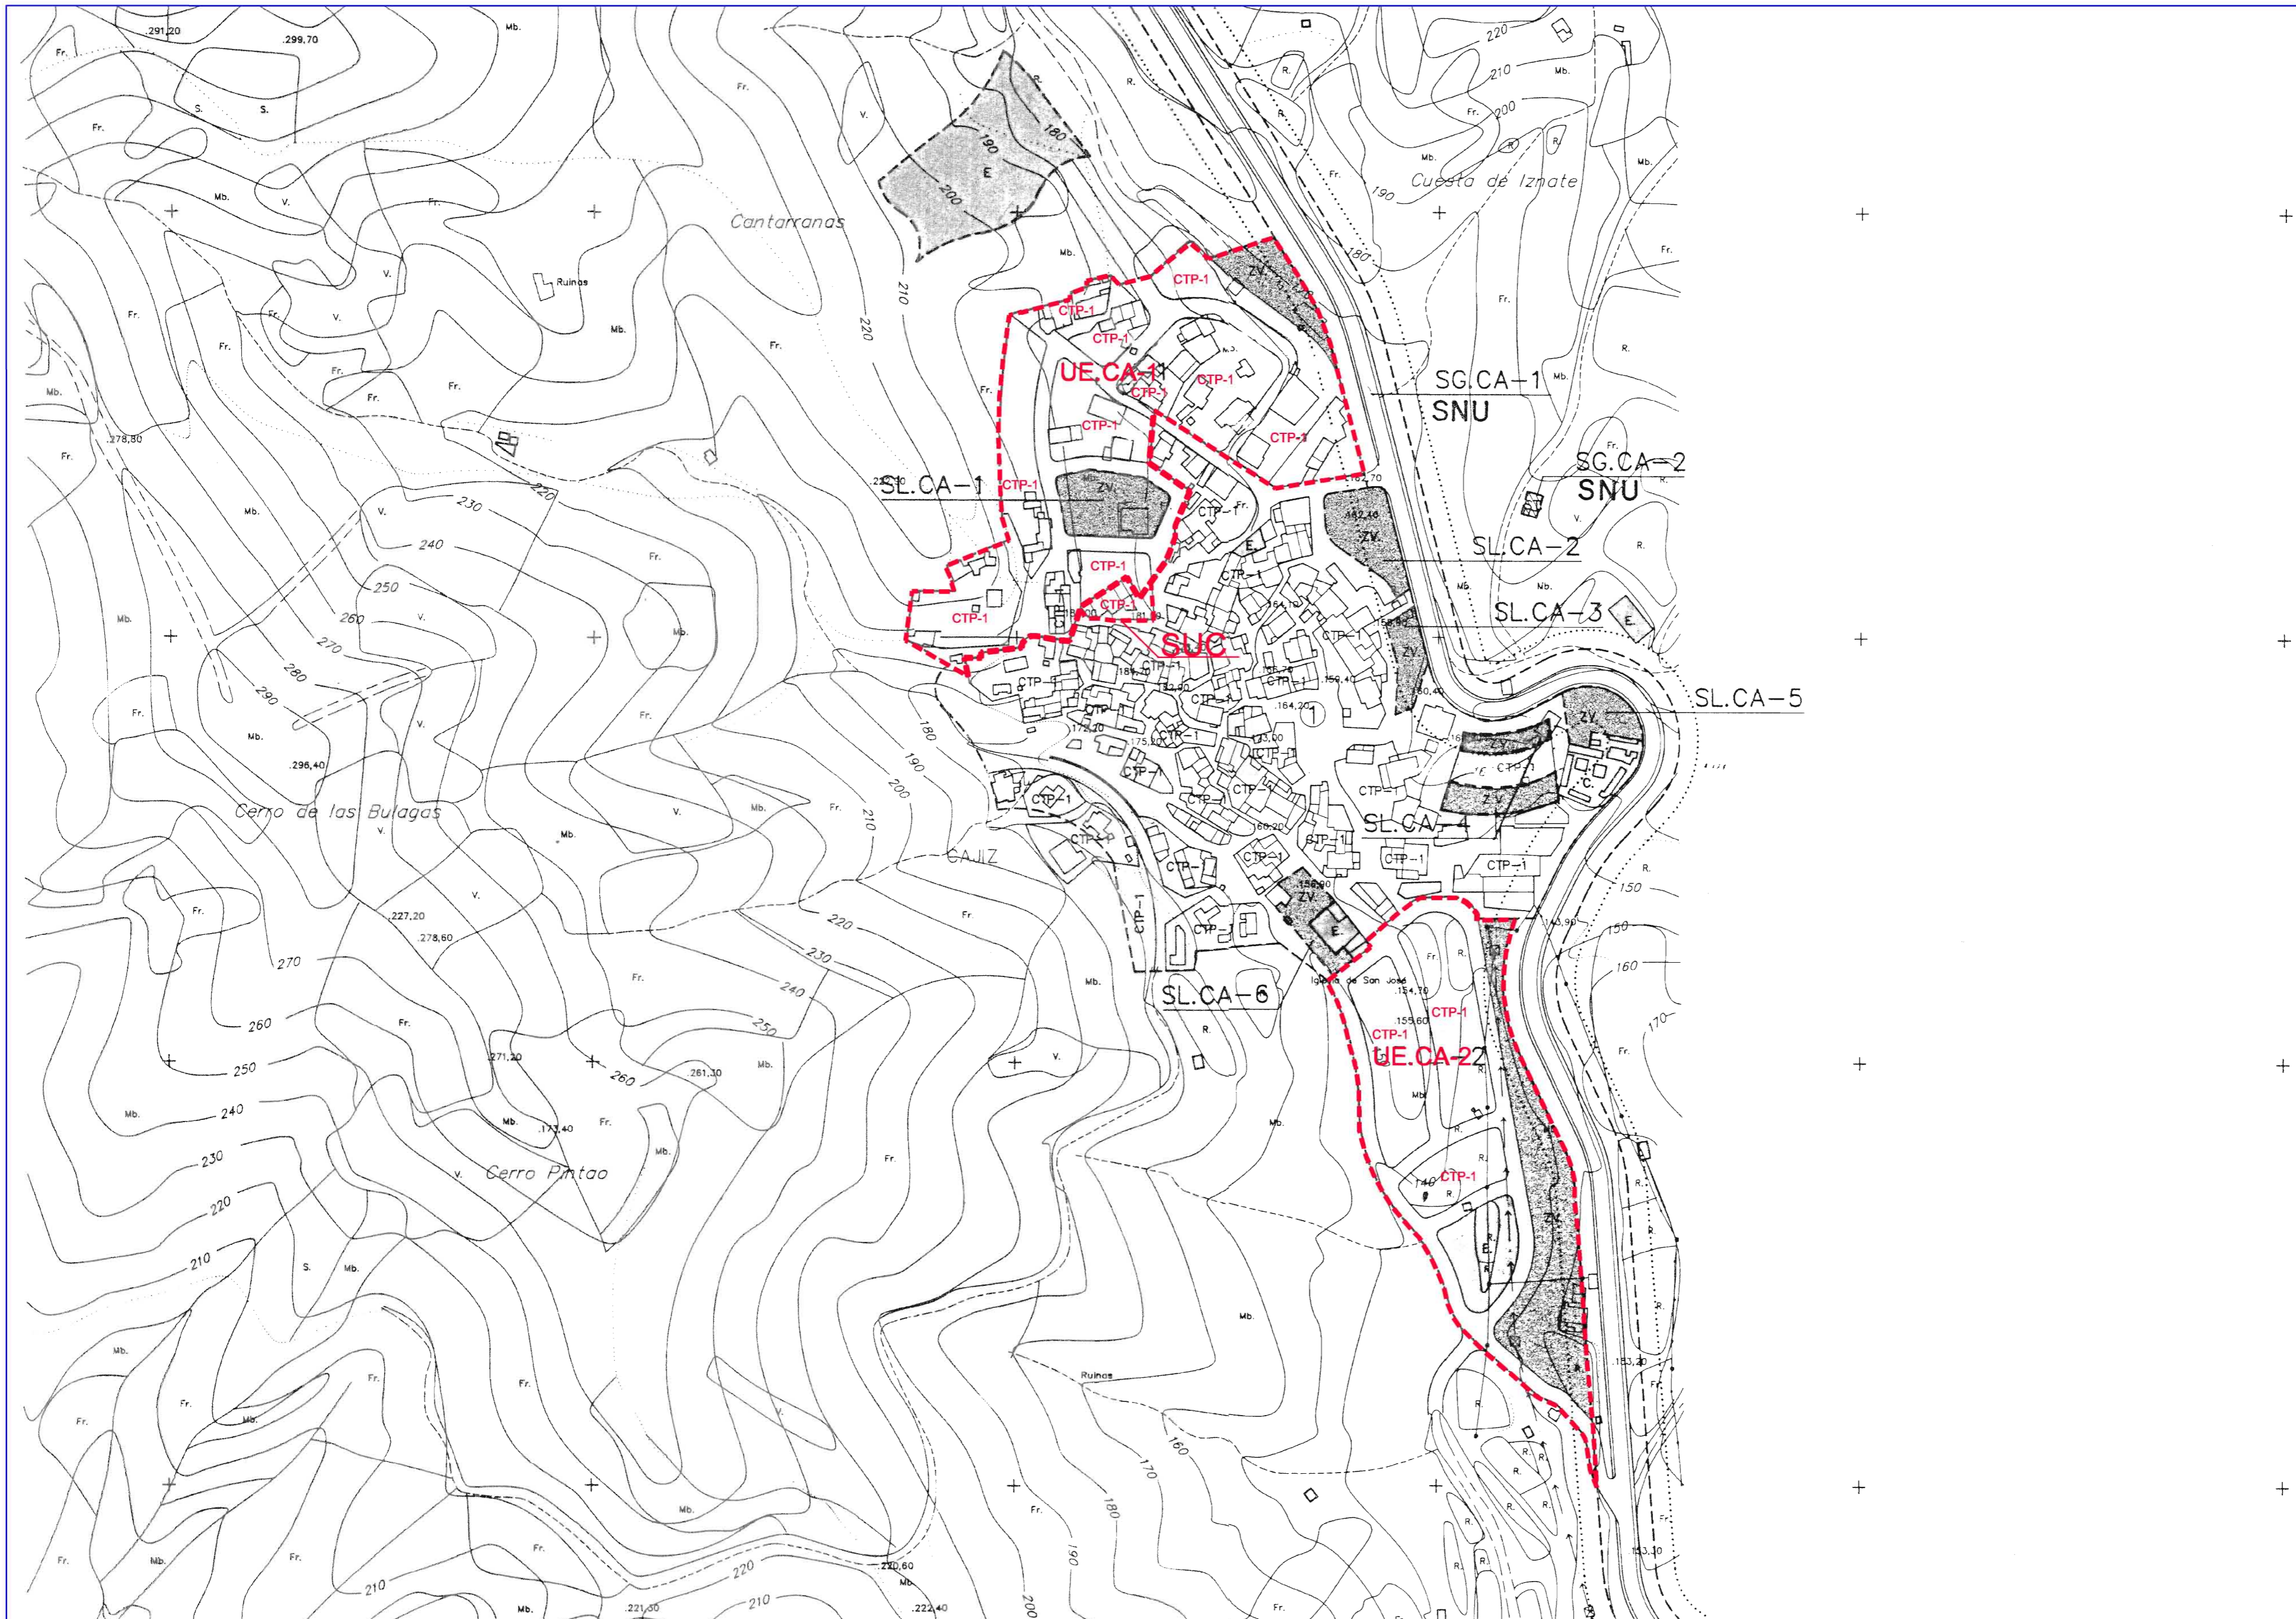

MODIFICACION DE ELEMENTOS DEL PGOU/96

PROMUEVE:	GERENCIA MUNICIPAL DE URBANISMO EXCMO. AYUNTAMIENTO DE VÉLEZ MÁLAGA	ESCALA:	1:2000
PLANO:	ALMAYATE ESTADO MODIFICADO PGOU-1996	FECHA:	SEPT-2010
		LA ARQUITECTO MUNICIPAL:	IAM
		MARTA ARIAS GONZALEZ	PLANO: P.1

MODIFICACION DE ELEMENTOS DEL PGOU/96

PROMUEVE:	GERENCIA MUNICIPAL DE URBANISMO EXCMO. AYUNTAMIENTO DE VÉLEZ MÁLAGA	ESCALA:	1:2000
PLANO:	CAJIZ ESTADO MODIFICADO PGOU-1996	FECHA:	SEPT-2010
LA ARQUITECTO MUNICIPAL:	MARTA ARIAS GONZALEZ	DEBIDO:	I.A.M.
		PLANO:	P-2