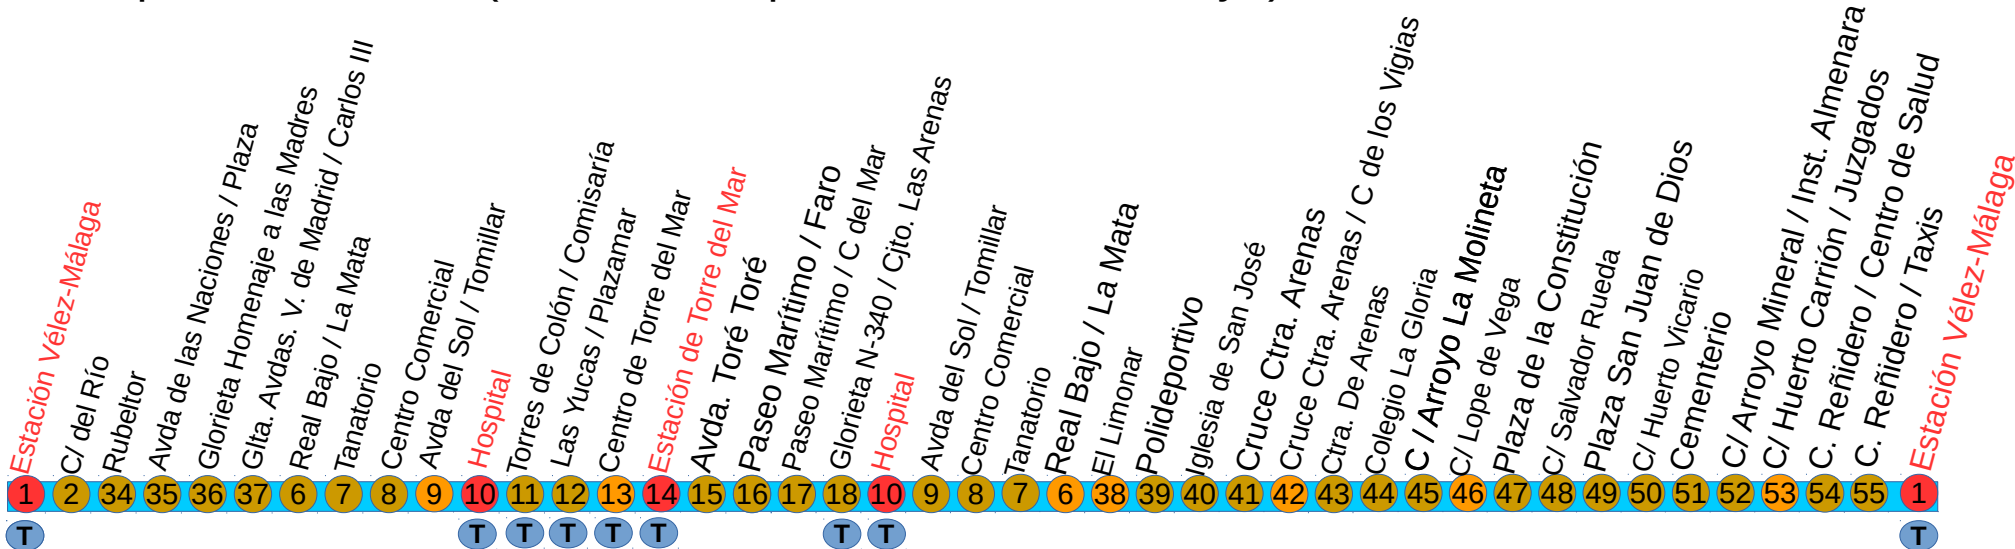

# VÉLEZ-MÁLAGA / ALMAYATE

Temporada Invierno (del 16 de Septiembre al 14 de Mayo) de Lunes a Viernes

Temporada Verano (del 15 de Mayo al 15 de Septiembre) de Lunes a Viernes

T Traspunto

# LINEA 3 VÉLEZ-MÁLAGA / CALETA DE VÉLEZ

Temporada Invierno (del 16 de Septiembre al 14 de Mayo) de Lunes a Viernes

Temporada Verano (del 15 de Mayo al 15 de Septiembre) de Lunes a Viernes

T Traspaso

# LINEA 4 VÉLEZ-MÁLAGA (CASCO ANTIGUO) / TORRE DEL MAR

Temporada Invierno (del 16 de Septiembre al 14 de Mayo) de Lunes a Viernes

Temporada Verano (del 15 de Mayo al 15 de Septiembre) de Lunes a Viernes

# LINEA 5 ALMAYATE / CALETA DE VÉLEZ

Temporadas de Invierno y Verano Sábados y Domingos

T Traslado