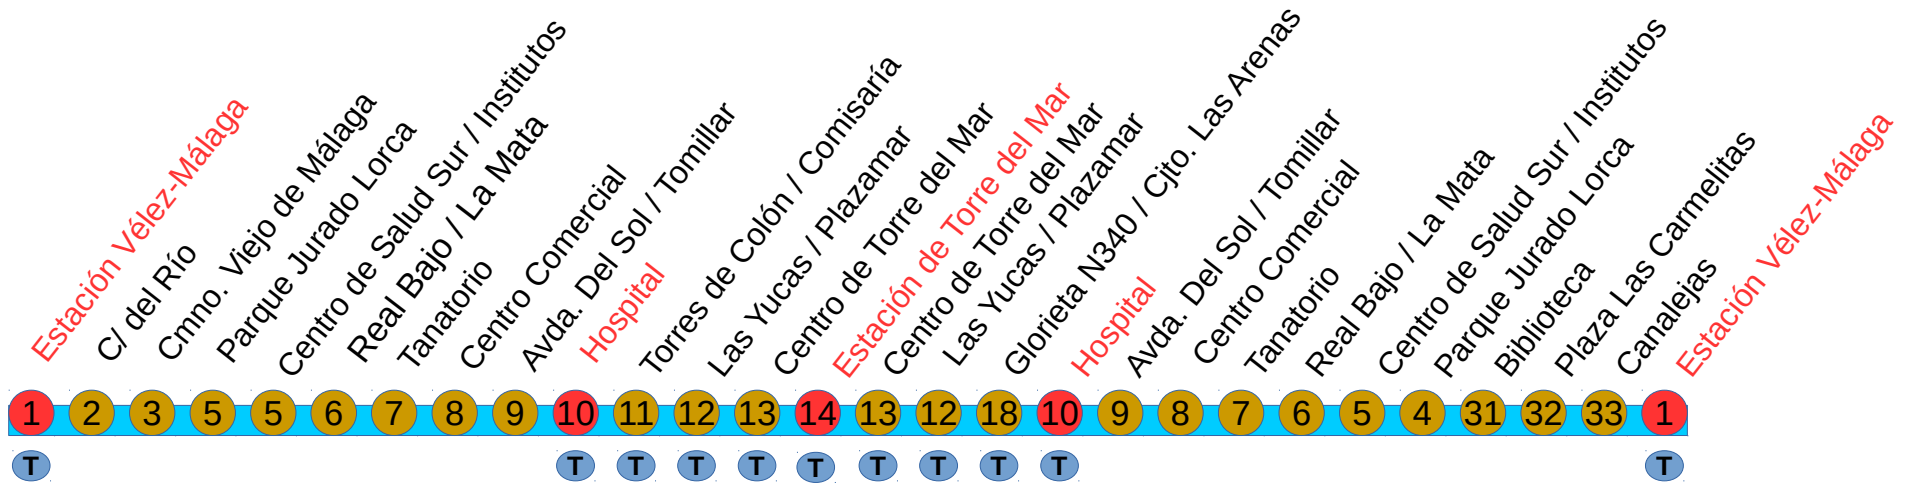

# LINEA 1 VÉLEZ-MÁLAGA / TORRE DEL MAR (EXPRESS)

Temporada Invierno (del 16 de Septiembre al 14 de Mayo) de Lunes a Viernes

Temporada Verano (del 15 de Mayo al 15 de Septiembre) de Lunes a Viernes  
 Todo el año Sábados y Domingos

# LINEA 3 VÉLEZ-MÁLAGA / CALETA DE VÉLEZ

Temporada Invierno (del 16 de Septiembre al 14 de Mayo) de Lunes a Viernes

Temporada Verano (del 15 de Mayo al 15 de Septiembre) de Lunes a Viernes

T Traspaso

# LINEA 4 VÉLEZ-MÁLAGA (CASCO ANTIGUO) / TORRE DEL MAR

Temporada Invierno (del 16 de Septiembre al 14 de Mayo) de Lunes a Viernes

Temporada Verano (del 15 de Mayo al 15 de Septiembre) de Lunes a Viernes

# LINEA 5 ALMAYATE / CALETA DE VÉLEZ

Temporadas de Invierno y Verano Sábados y Domingos

T Traslado