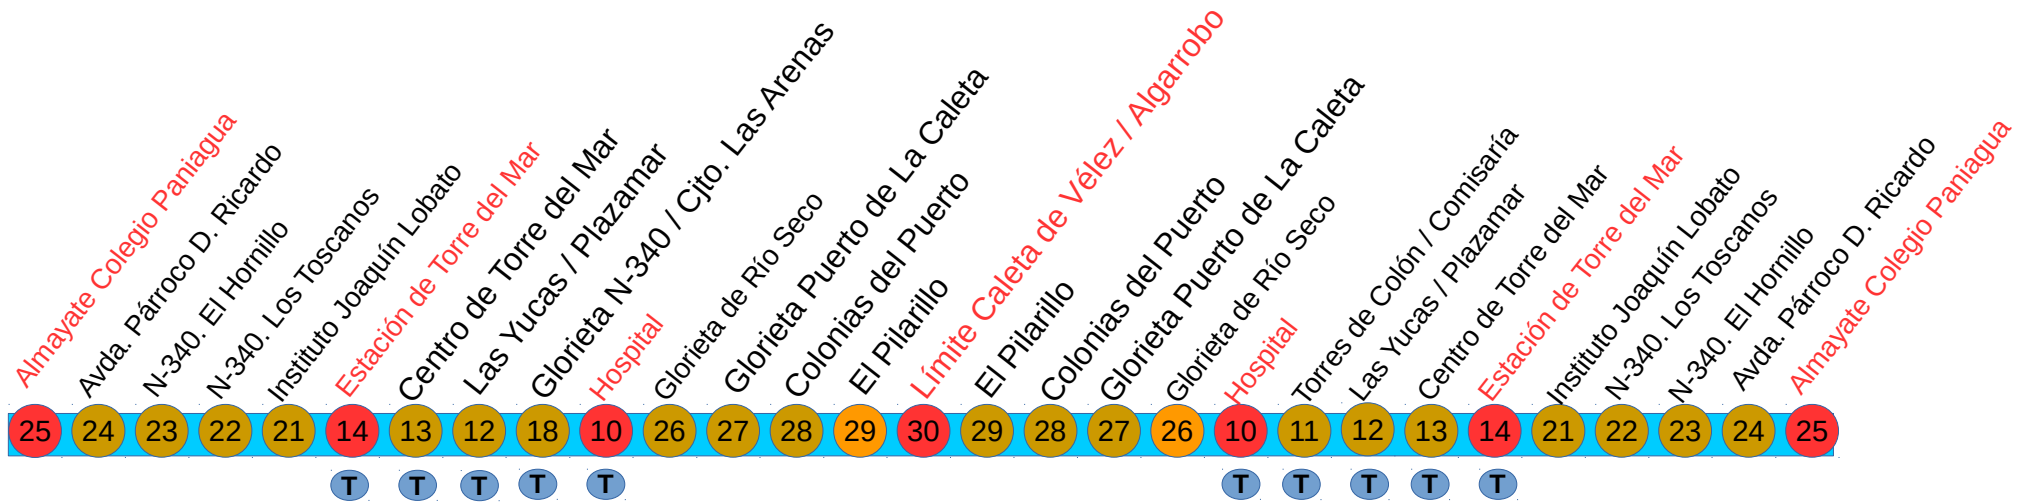

# LINEA 3 VÉLEZ-MÁLAGA / CALETA DE VÉLEZ

Temporada Invierno (del 16 de Septiembre al 14 de Mayo) de Lunes a Viernes

Temporada Verano (del 15 de Mayo al 15 de Septiembre) de Lunes a Viernes

T Traspaso

# LINEA 4 VÉLEZ-MÁLAGA (CASCO ANTIGUO) / TORRE DEL MAR

Temporada Invierno (del 16 de Septiembre al 14 de Mayo) de Lunes a Viernes

Temporada Verano (del 15 de Mayo al 15 de Septiembre) de Lunes a Viernes

Todo el año Sábados

**T** Traspordo

# LINEA 5 ALMAYATE / CALETA DE VÉLEZ

Temporadas de Invierno y Verano Sábados y Domingos

T Traslado