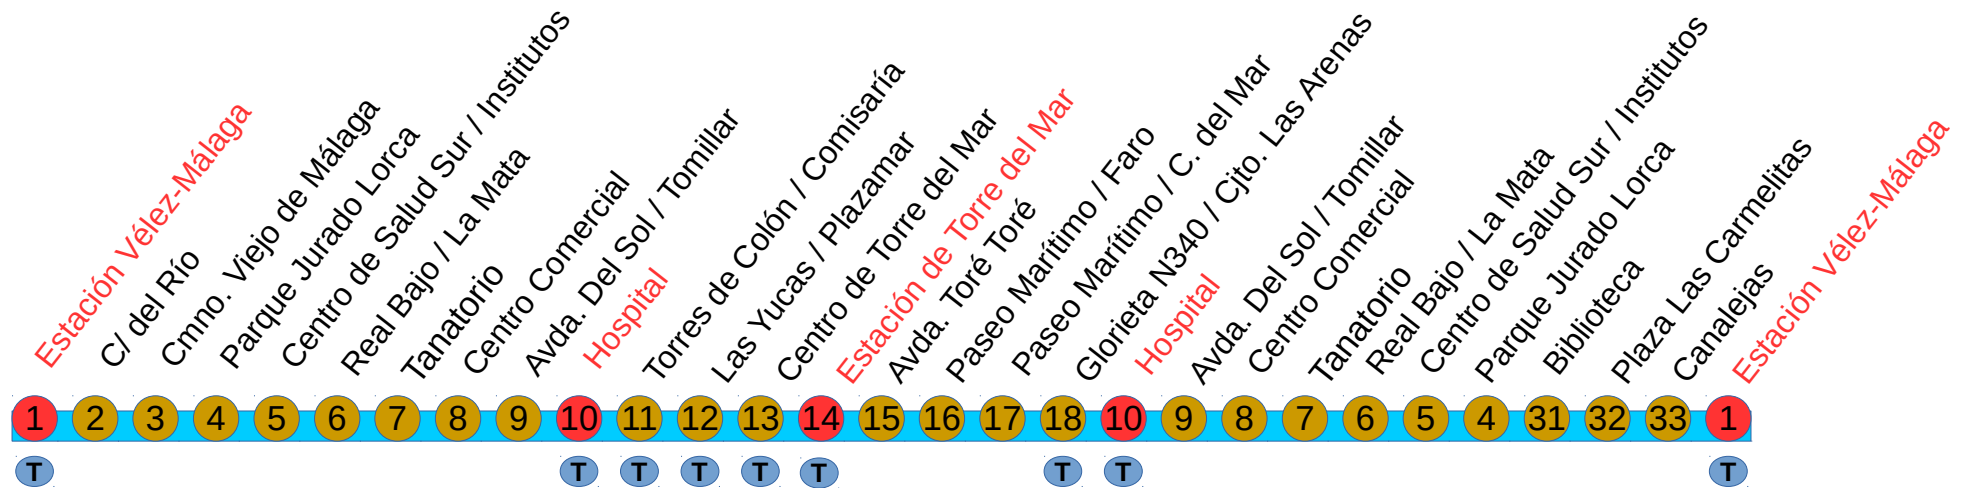

# LINEA 1 VÉLEZ-MÁLAGA / TORRE DEL MAR (EXPRESS)

Temporada Invierno (del 16 de Septiembre al 14 de Mayo) de Lunes a Viernes

Temporada Verano (del 15 de Mayo al 15 de Septiembre) de Lunes a Viernes  
 Todo el año Sábados y Domingos

# LINEA 3 VÉLEZ-MÁLAGA / CALETA DE VÉLEZ

Temporada Invierno (del 16 de Septiembre al 14 de Mayo) de Lunes a Viernes

Temporada Verano (del 15 de Mayo al 15 de Septiembre) de Lunes a Viernes

T Traspaso

# LINEA 4 VÉLEZ-MÁLAGA (CASCO ANTIGUO) / TORRE DEL MAR

Temporada Invierno (del 16 de Septiembre al 14 de Mayo) de Lunes a Viernes

Temporada Verano (del 15 de Mayo al 15 de Septiembre) de Lunes a Viernes

# LINEA 5 ALMAYATE / CALETA DE VÉLEZ

Temporadas de Invierno y Verano Sábados y Domingos

T Traslado