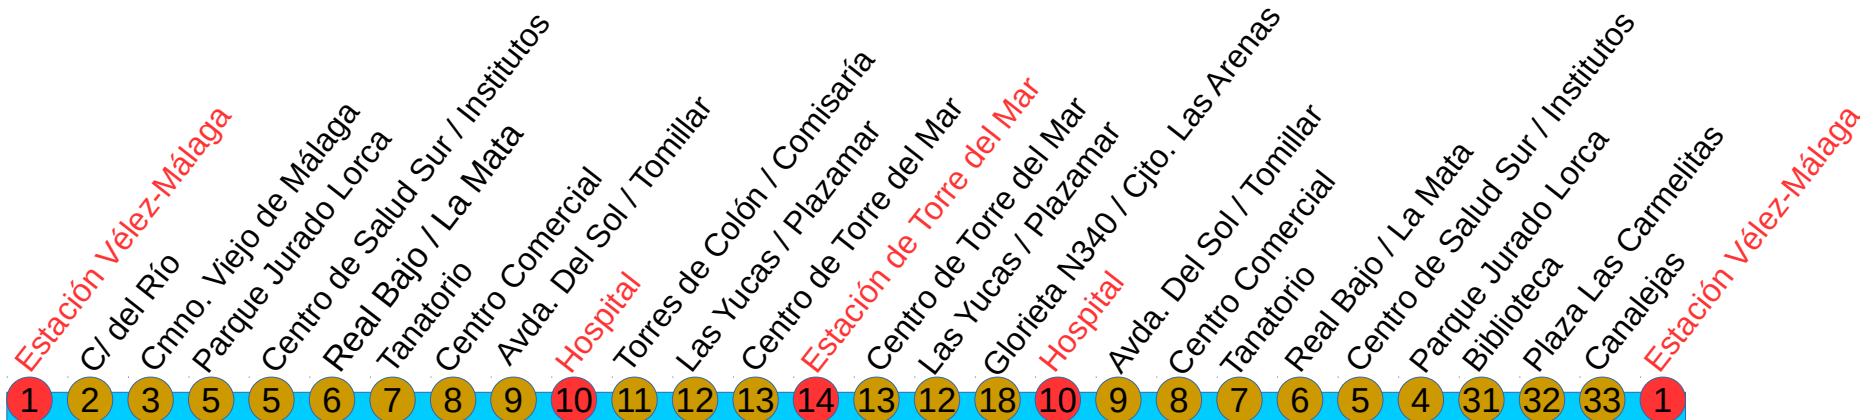

LINEA BÚHO

VÉLEZ-MÁLAGA / TORRE DEL MAR

Temporadas de Invierno y Verano. Sábados

SERVICIO BÚHO HORARIOS DE SALIDA Y FRECUENCIA
VÉLEZ-MÁLAGA / TORRE DEL MAR (SÁBADOS)
SALIDAS VÉLEZ-MÁLAGA
0:00, 1:00, 2:00 Y 3:30
SALIDAS TORRE DEL MAR
0:30, 1:30, 2:30 Y 4:30

SERVICIO BÚHO PRECIOS BILLETES	
BILLETE BÚHO ORDINARIO	1,00 €
BILLETE BÚHO JOVEN	0,00 €
* PARA BILLETE BÚHO JOVEN SE DEBE PRESENTAR CARNET JOVEN JUNTO CON DNI	